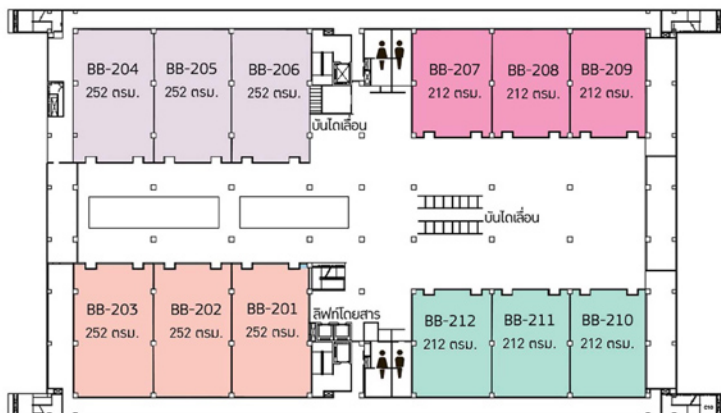

อาคารทรงเหลี่ยม ศูนย์ประชุมวายุภักษ์								
ชั้น	ชื่อห้อง	กว้าง X ยาว (เมตร)	สูง (เมตร)	ขนาดห้อง (ตารางเมตร)	จำนวนคนตามลักษณะการจัดห้อง			
					ห้องเรียน Classroom	ห้องชมมหรสพ Theatre	ห้องจัดเลี้ยง Banquet	งานcocktail
2	ห้อง BB-201	12.6 x 20.0	6.0 - 6.3	252	165	255	240	300
2	ห้อง BB-202	12.6 x 20.0	6.0 - 6.3	252	165	255	240	300
2	ห้อง BB-203	12.6 x 20.0	6.0 - 6.3	252	165	255	240	300
2	ห้อง BB-204	12.6 x 20.0	6.0 - 6.3	252	165	255	240	300
2	ห้อง BB-205	12.6 x 20.0	6.0 - 6.3	252	165	255	240	300
2	ห้อง BB-206	12.6 x 20.0	6.0 - 6.3	252	n/a	n/a	n/a	n/a
2	ห้อง BB-207	12.6 x 16.8	6.0 - 6.3	212	120	210	200	250
2	ห้อง BB-208	12.6 x 16.8	6.0 - 6.3	212	120	210	200	250
2	ห้อง BB-209	12.6 x 16.8	6.0 - 6.3	212	120	210	200	250
2	ห้อง BB-210	12.6 x 16.8	6.0 - 6.3	212	120	210	200	250
2	ห้อง BB-211	12.6 x 16.8	6.0 - 6.3	212	120	210	200	250
2	ห้อง BB-212	12.6 x 16.8	6.0 - 6.3	212	120	210	200	250

อาคารทรนเหล็ก ศูนย์ประชุมวายุภักษ์								
ชั้น	ชื่อห้อง	กว้าง X ยาว (เมตร)	สูง (เมตร)	ขนาดห้อง (ตารางเมตร)	จำนวนคนตามลักษณะการจัดห้อง			
					ห้องเรียน	ห้องประชุม	ห้องจัดเลี้ยง	งานที่อดิภา
4	ห้อง BB-401	12.6 x 21.3	4.0 - 4.5	268	180	285	240	300
4	ห้อง BB-402	12.6 x 21.3	4.0 - 4.5	268	180	285	240	300
4	ห้อง BB-403	12.6 x 19.3	4.0 - 4.5	244	165	255	240	300
4	ห้อง BB-404	12.6 x 19.3	4.0 - 4.5	244	165	255	240	300
4	ห้อง BB-405	12.6 x 21.3	4.0 - 4.5	268	180	285	240	300
4	ห้อง BB-406	12.6 x 21.3	4.0 - 4.5	268	180	285	240	300
4	ห้องวายุภักษ์ 234	57.0 x 30.0	9.0 - 9.3	1,710	1,100	1,800	1,200	2,000
4	ห้องวายุภักษ์ 2	16.0 x 30.0	9.0 - 9.3	480	250	400	300	550
4	ห้องวายุภักษ์ 3	25.0 x 30.0	9.0 - 9.3	750	450	700	480	850
4	ห้องวายุภักษ์ 4	16.0 x 30.0	9.0 - 9.3	480	250	400	300	550