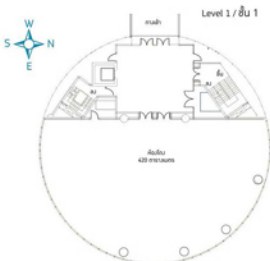

อาคารทรนเหล็ก ศูนย์ประชุมวายุภักษ์								
ชั้น	ชื่อห้อง	ขนาดห้อง ก.ร.ม.	สูง (เมตร)	จำนวนคนตามลักษณะการจัดห้อง				
				ห้องเรียน	ห้องประชุม	ห้องจัดเลี้ยง	งานที่อดิภา	
1	โถงลงทะเบียน	420	4	-	-	250	500	
2	ห้องจัดเลี้ยง	615	9.0	-	250	-	-