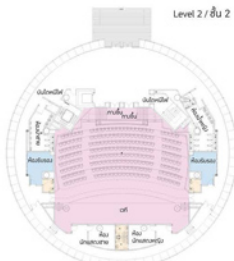

อาคารทรนเหล็ก ศูนย์ประชุมวายุภักษ์								
ชั้น	ชื่อห้อง	ขนาดห้อง ก.ร.ม.	สูง (เมตร)	จำนวนคนตามลักษณะการจัดห้อง				
				ห้องเรียน	ห้องประชุม	ห้องจัดเลี้ยง	งานที่อดิภา	
1	โถงลงทะเบียน	420	4	-	-	250	500	
2	ห้องจัดเลี้ยง	615	9.0	-	250	-	-